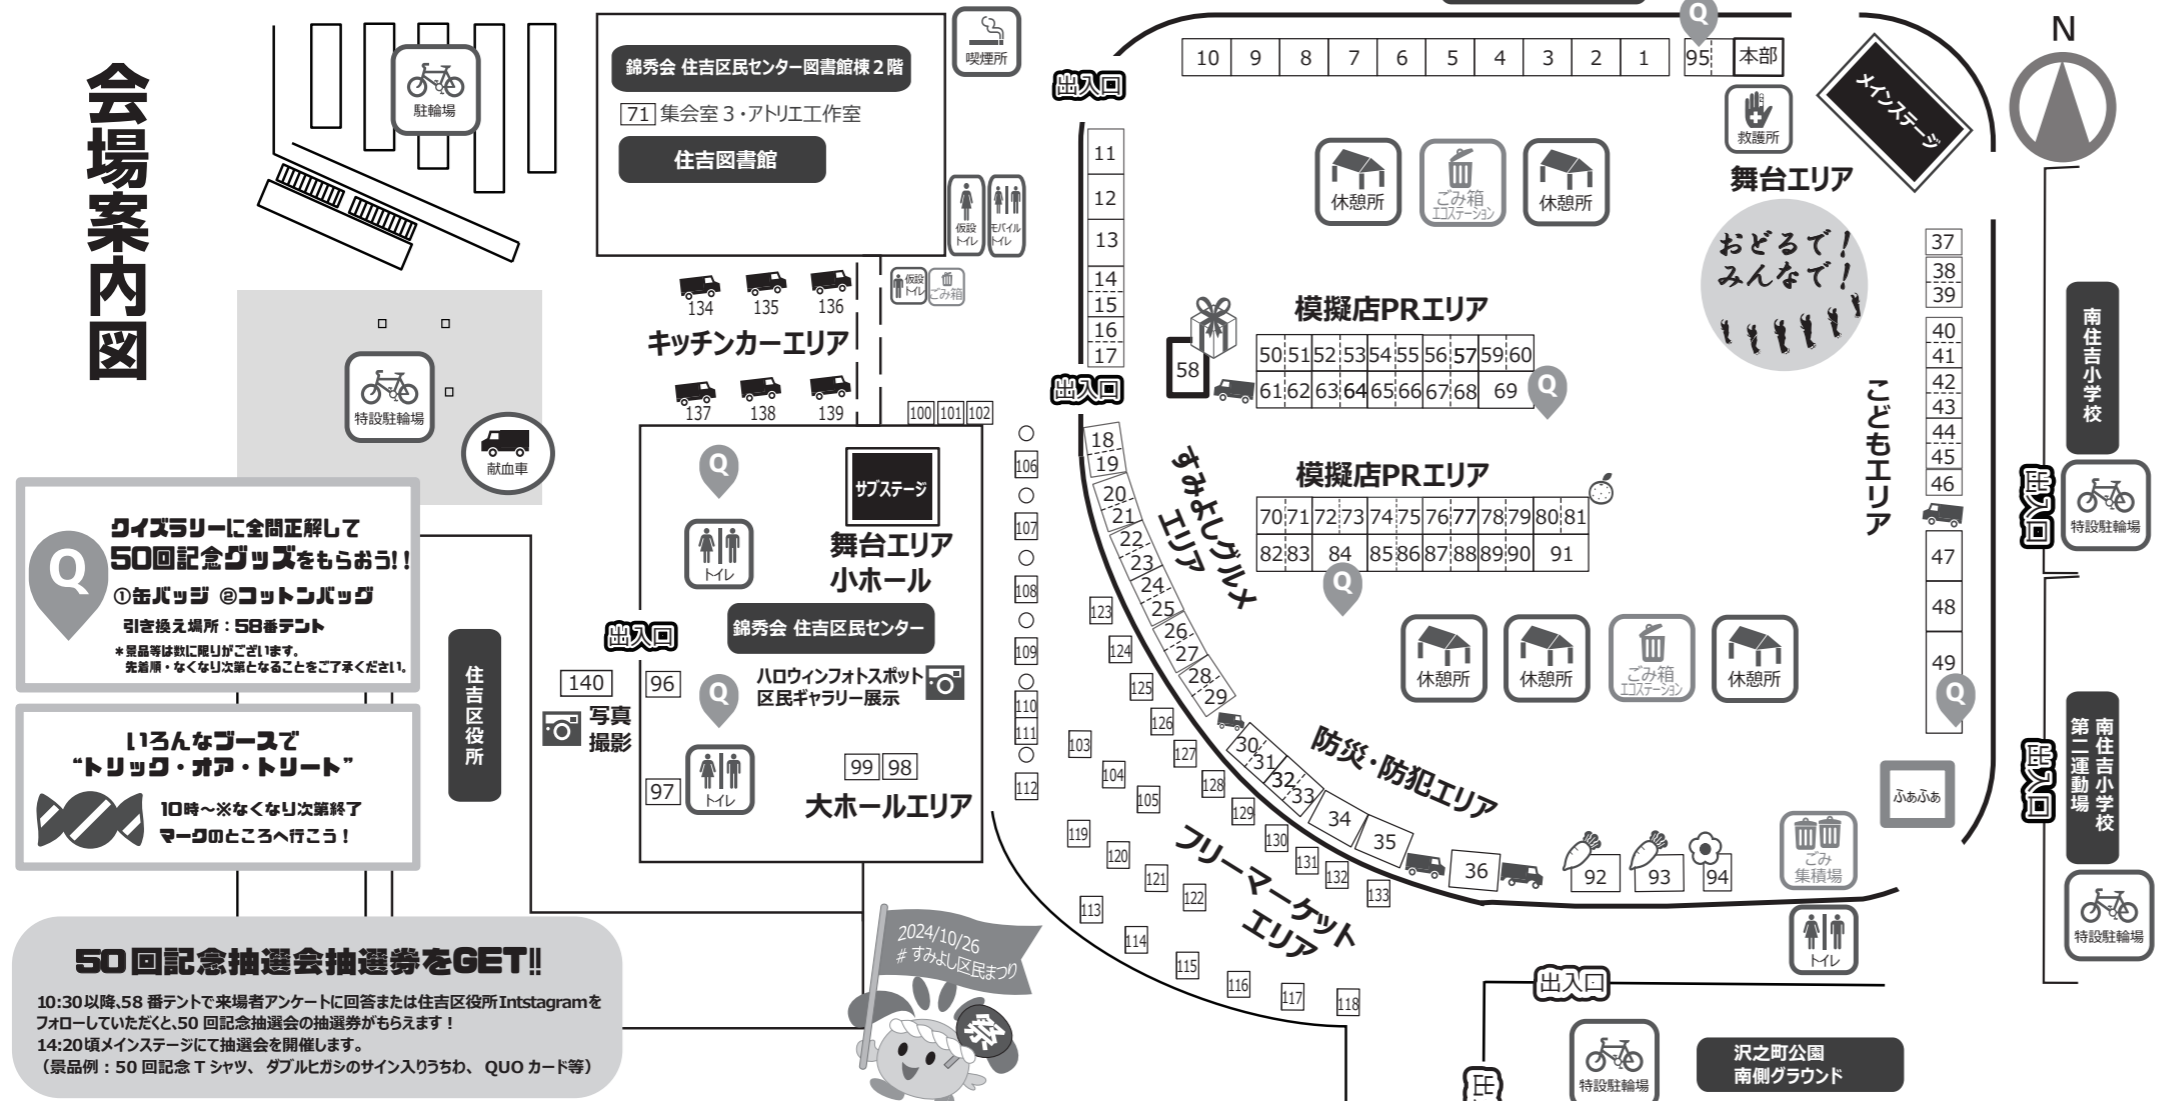

会場案内図

クイズラリーに全問正解して50回記念グッズをもらおう!!

①缶バッジ ②コットンバッグ

引き換え場所: 58番テント

*景品等は数に限りがございます。先着順・なくなり次第となることをご了承ください。

いろんなブースで「トリック・オア・トリート」

10時~※なくなり次第終了

マージョのところへ行こう!

大ホールエリア

- | | | |
|----|----------------|------------------------|
| 96 | マイナバー 出張申請窓口 | マイナバーカードの申請サポート |
| 97 | ベルエール美容専門学校 | お子様向け無料ヘアアレンジ・フェイスイベント |
| 98 | 大阪市経済戦略局 | 空飛ぶクルマVR体験 |
| 99 | 住吉区スポーツ推進委員協議会 | スリーアイズ |

※本部では、落とし物の保管、迷子のお預かりをしています。

※催し物の内容は変更になる場合がありますので、あらかじめご了承ください。

※会場内ではスタッフにより、まわりの様子を撮影いたします。

また撮影された写真は広報等で使用させていただく場合がございます。

すみよしグルメエリア

- | | | |
|----|----------------------|-----------------------|
| 18 | まごころ料理つる井 | つる井の一口ギョーザあんかけ |
| 19 | もんじゃ我孫子ワイン酒場西屋 | 産地直送焼き牡蠣 |
| 20 | ドリームファクトリー | 無添加ソーセージ・フリフリチキン |
| 21 | お好み焼・鉄板焼 ごんちゃん | 焼きそば |
| 22 | こなもんキッチンbonchi | 玉子せんべい・手羽先唐揚げ・生ビール |
| 23 | KOTOBUKI | フランクフルト・ジュース |
| 24 | boulangerie ulu | 食パン・菓子パン・惣菜パンの販売 |
| 25 | 森光ファーム | ハワイアン唐揚げ・ハワイアンフリフリチキン |
| 26 | 串揚げ・惣菜 居酒屋「里」 | 里のチリドッグ |
| 27 | あびこ餅本舗 | 焼きたてもちもちみたらし団子 |
| 28 | スマイル会 (大阪市地域福祉施設協議会) | ワッフル |
| 29 | 大阪市水道局 | 水道水に関する啓発 |