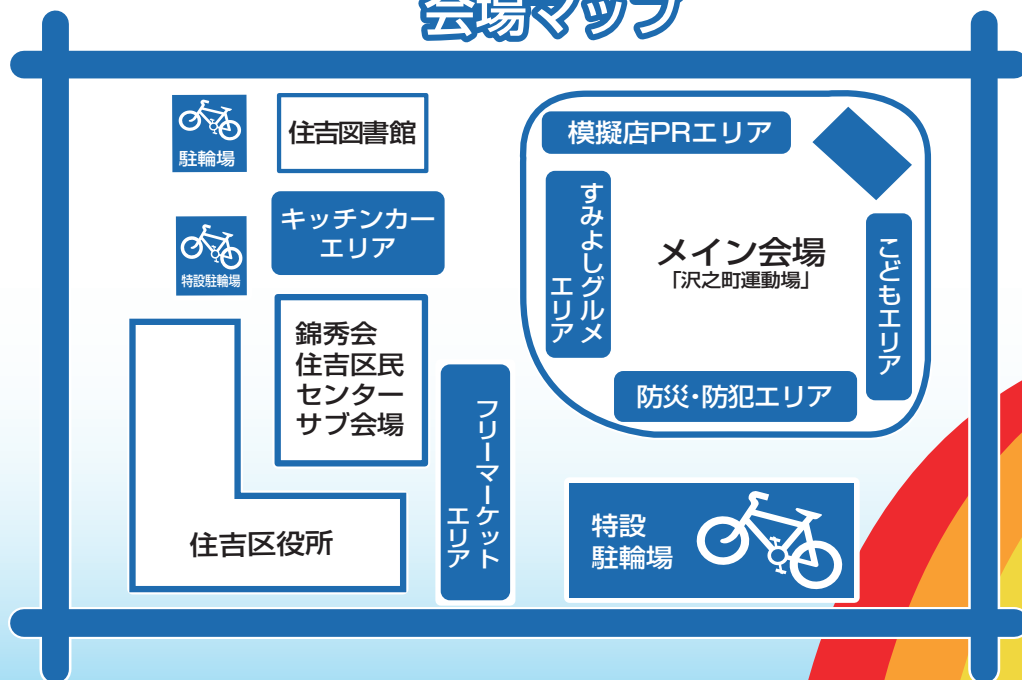

住吉区マスコットキャラクター
すみちゃん

第50回

EXPO
2025

すみよし区
万博

住吉区マスコットキャラクター
すみちゃん

来てよし

観てよし

すみよし 区民まつり

10月26日(土) 10:00~15:00

沢之町運動場 / 錦秀会 住吉区民センター
住吉区役所周辺

会場マップ

©Expo 2025

大阪・関西万博公式キャラクター
ミャクミャク

※駐輪場をご用意しておりますので、所定の場所に駐輪してください。
※左記「会場マップ」参照

※スーパー「万代」「ツルハドラッグ」ならびに私有地への迷惑駐車は重大なトラブルの原因となりますので、絶対におやめください。
※お車の来場はご遠慮いただき、公共交通機関をご利用ください。